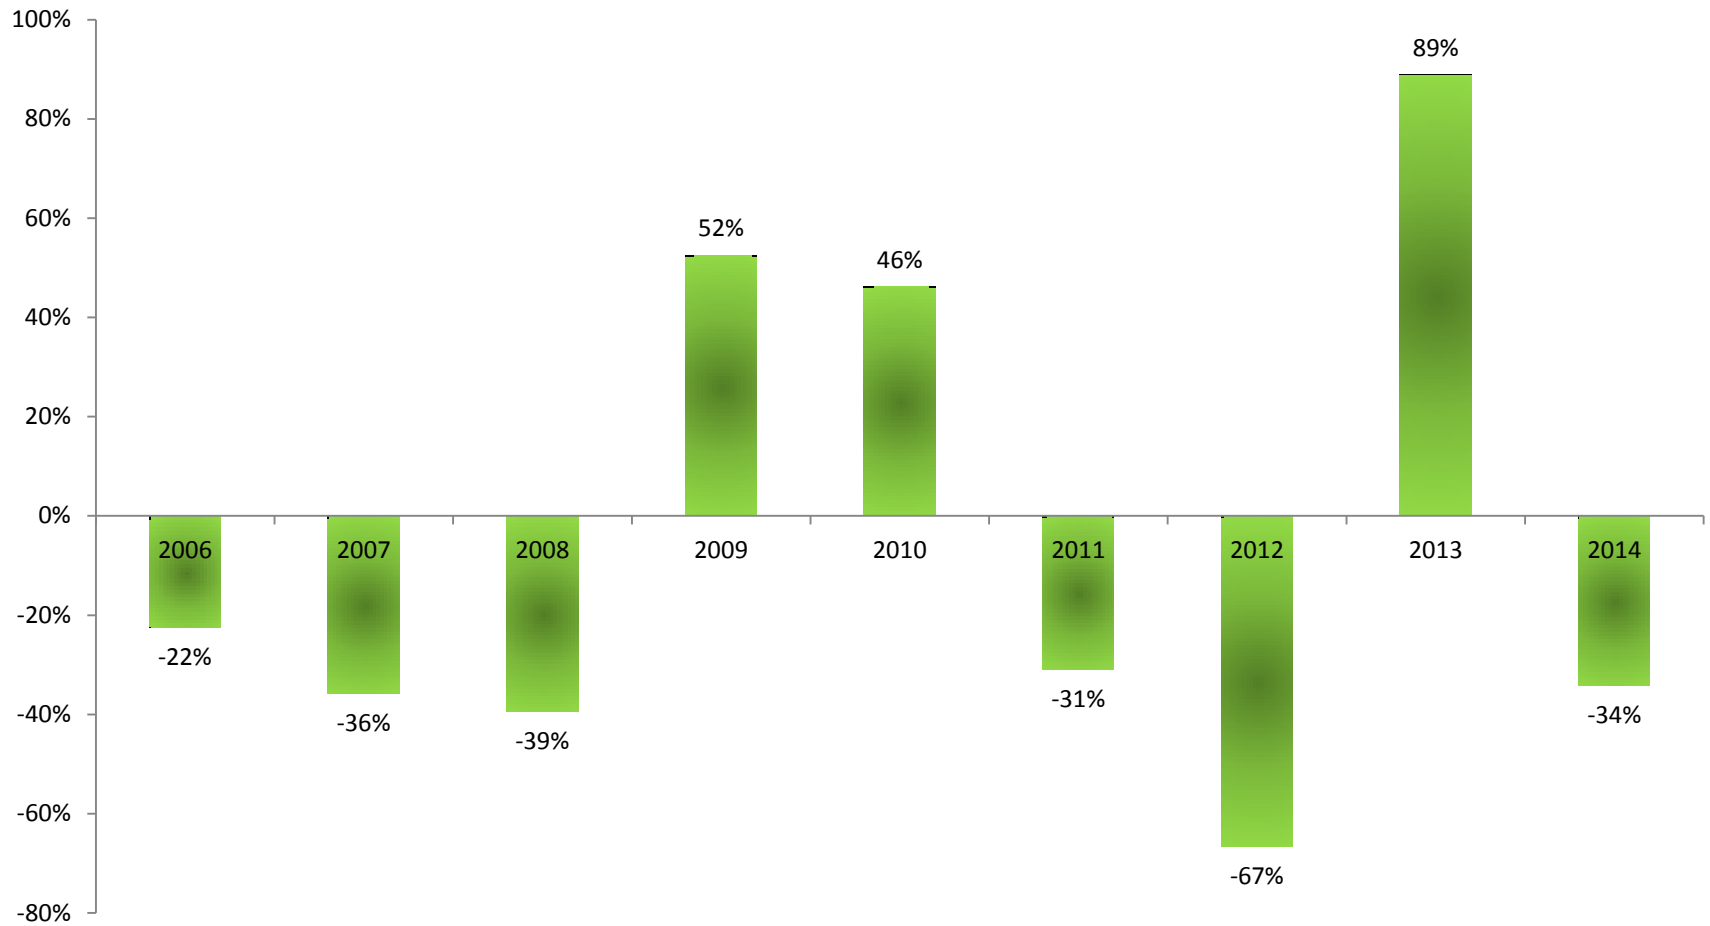

En 2014 la producción nacional de esmeraldas decreció 34%

Fuente: ANM